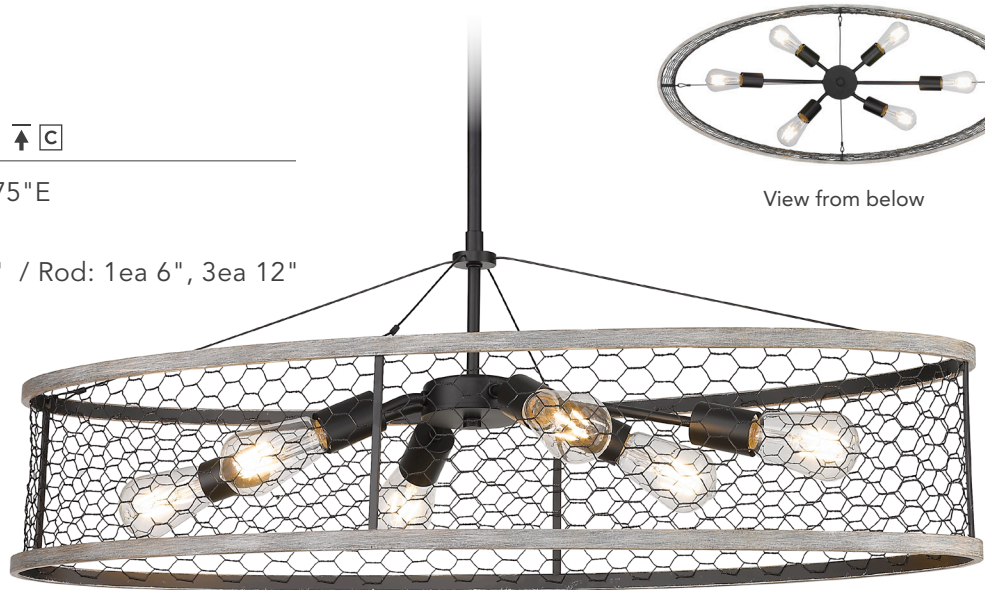

### 3171-LP BLK-CW

36.25"W x 12"H x 15.75"E

6 x 60W(M)

Chain: NA / Wire: 10' / Rod: 1ea 6", 3ea 12"

View from below