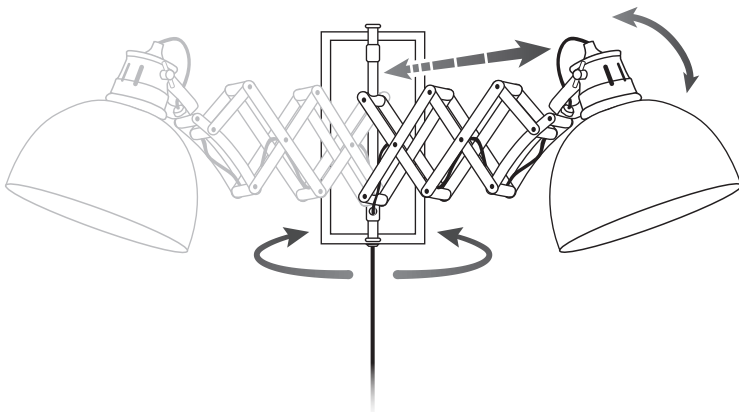

MORE FIXTURES WITHIN THIS COLLECTION

3824-A1W AB-

7.875"W x 10"H x 12.25"E (min.) - 23.76"E (max.)

1 x 100W(M)

Chain: N/A / Wire: 8" / Cord: 6'

3824-A1W BLK-

7.875"W x 10"H x 12.25"E (min.) - 23.76"E (max.)

1 x 100W(M)

Chain: N/A / Wire: 8" / Cord: 6'

Available Shade & Finish Options

	BLK		AB
	Matte Black		Aged Brass

**Hardwire or plug-in
installation options**